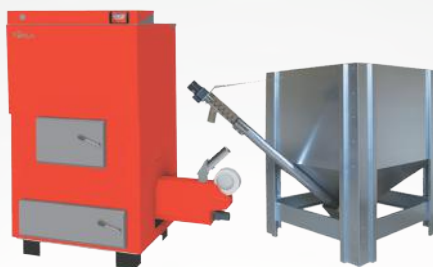

DRACO BIO

Palnik UNI-MAX
Automatyczna zapalarka
Automatyczne czyszczenie
Sterownik Estyma Igneo TOUCH
Czujnik temperatury zewnętrznej

model	cena netto	cena brutto
150	45 500,00	55 965,00

Proponowane opcje dodatkowe za dopłatą

Zbiornik na pellet 1000 kg	1 920,00	2 361,60
Zbiornik na pellet 1500 kg	2 200,00	2 706,00

TYTAN BIO

Palnik FIREBLAST II na pellet A, A1, B
Żeliwny wymiennik kotła
Automatyczna zapalarka
Palnik samoczyszczący
Sterownik Estyma Igneo TOUCH
Czujnik temperatury zewnętrznej